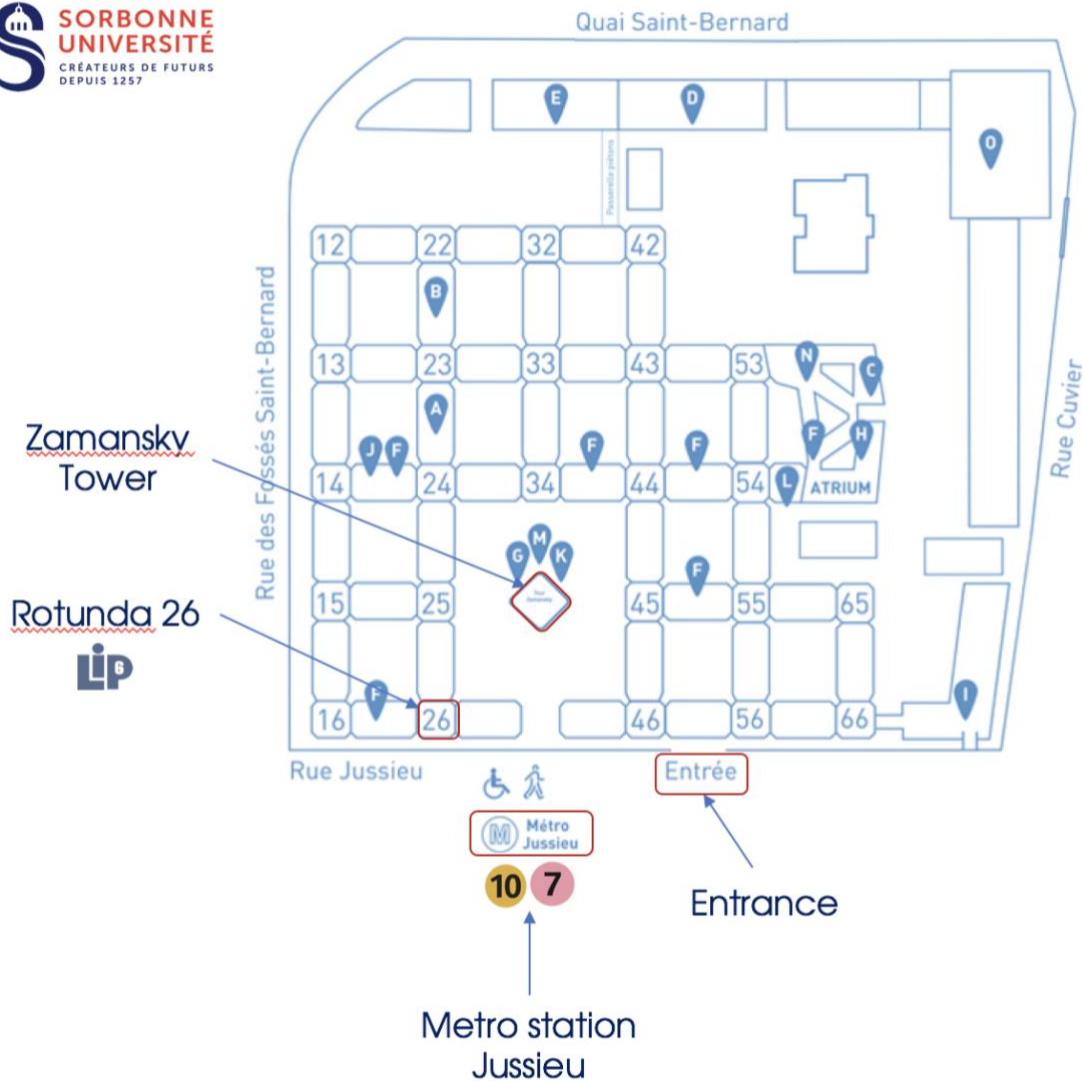

## Campus de Jussieu

## Accommodations

Below, a selection of few hotels.

<b>Hotel</b>	<b>Address</b>	<b>Online reservation</b>	<b>Indicative price*</b> <i>*For a single room</i>	<b>Location on map</b>
Libertel Austerlitz Jardin des Plantes	12 boulevard de l'hôpital 75005 Paris	<a href="http://www.hotel-austerlitz.com/uk/index.php">http://www.hotel-austerlitz.com/uk/index.php</a>	170€	A
Hôtel Saint-Christophe	17 rue Lacedepe 75005 Paris	<a href="http://www.hotel-saint-christophe.eu">http://www.hotel-saint-christophe.eu</a>	104€	B
Hôtel Monge	55 rue Monge 75005 Paris	<a href="https://www.hotelmonge.com/">https://www.hotelmonge.com/</a>	235€	C
Hotel Quartier Latin	9 rue des écoles 75005 Paris	<a href="http://www.hotelquartierlatin.com/en/default.asp">http://www.hotelquartierlatin.com/en/default.asp</a>	180€	D
Hotel Agora Saint Germain	42 rue des Bernardins 75005 Paris	<a href="http://hotel-agora-paris.com/our-hotel/">http://hotel-agora-paris.com/our-hotel/</a>	185€	E
Hotel Abbatial St Germain	46, boulevard Saint Germain 75005 Paris	<a href="http://hotelabbatial.com">http://hotelabbatial.com</a>	195€	F
Hôtel Henri IV	9 Rue Saint Jacques 75005 Paris	<a href="http://www.henri-paris-hotel.com/">http://www.henri-paris-hotel.com/</a>	116€-210€	G
Hôtel de France Quartier Latin	108 Rue Monge 75005 Paris	<a href="http://www.hotelfrancequartierlatin.com/en/">http://www.hotelfrancequartierlatin.com/en/</a>	120€	H
Résidence Villa Daubenton	34, rue de l'Arbalète 75005 Paris	<a href="http://en.villa-daubenton.com">http://en.villa-daubenton.com</a>	150€ (studio)	I